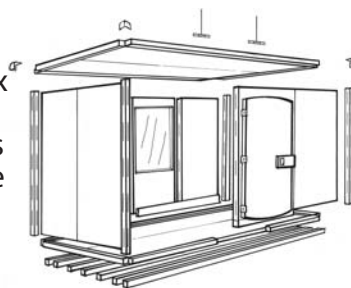

Facilité de montage

Boitiers crochetales sur les 4 tranches des panneaux.
Possibilité d'agrandissement ou de démontage.

Services

Stock important disponible
Etudes de projet
Chiffrages et Livraisons rapides